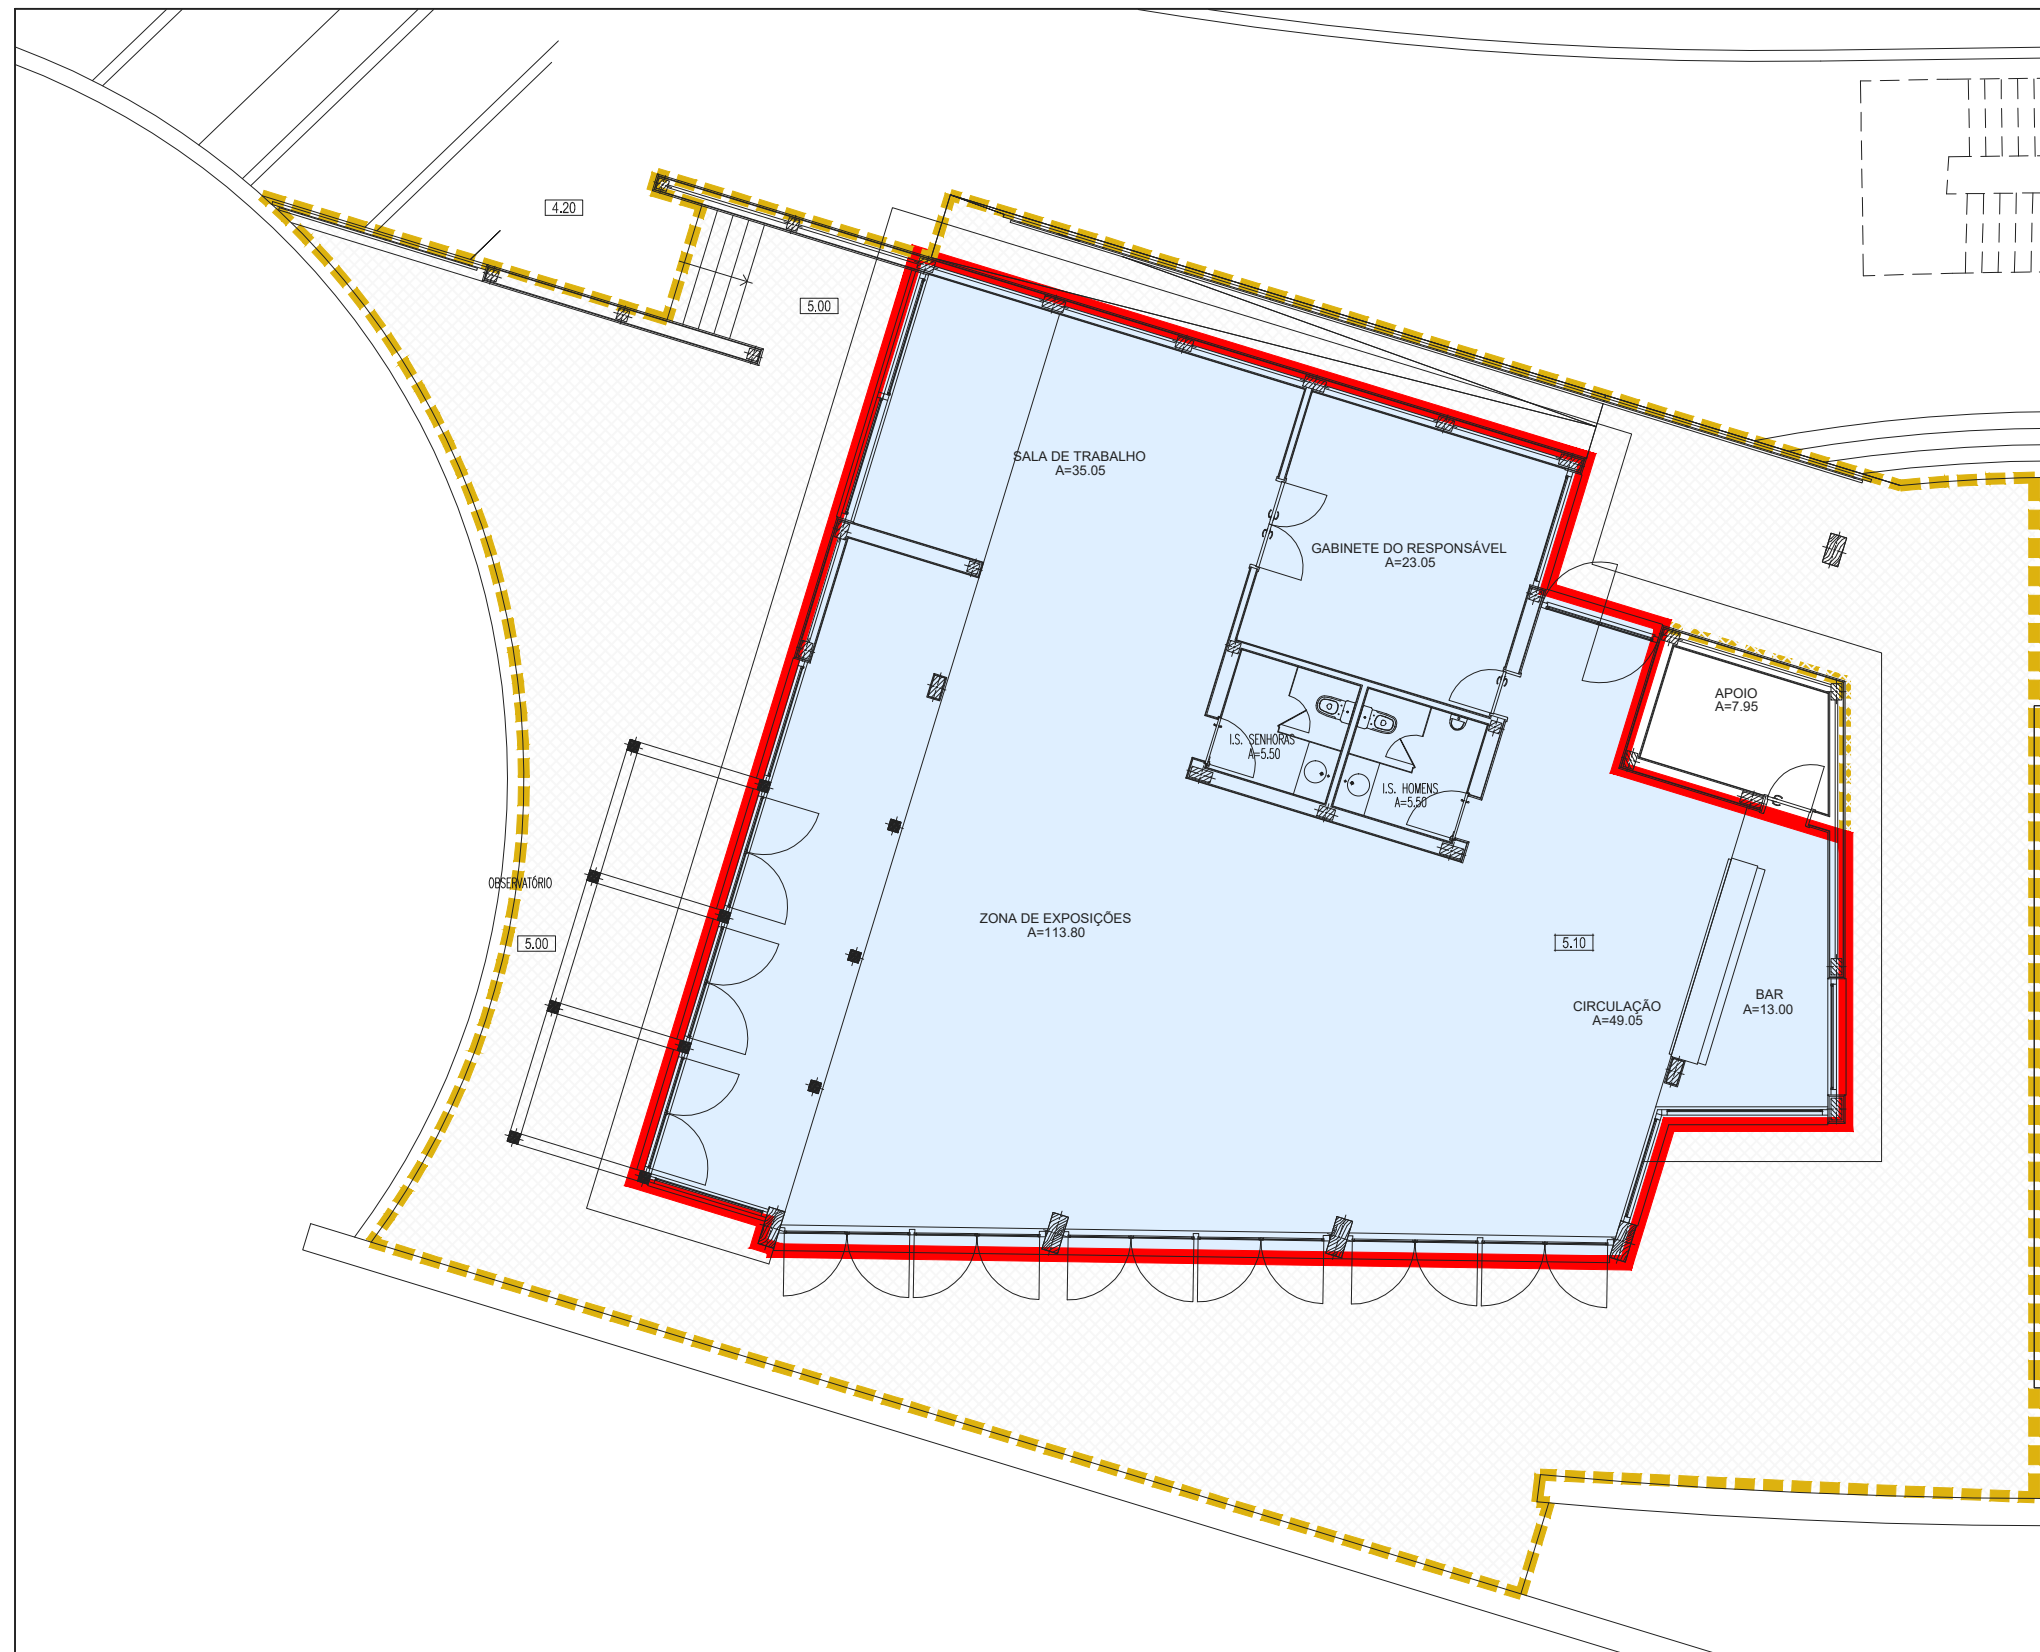

ANEXO II - Planta de Localização das Áreas de Exploração

LEGENDA:

Áreas de Exploração

 Área interior
285 m²

 Área Exterior
299 m²

Ponta do Oeste - Sociedade de Promoção e
Desenvolvimento da Zona Oeste da Madeira, S.A.
Frente Mar da Lagoa do Lugar de Baixo
EDIFÍCIO Poente

Escala: S/E

Ponta do
este, s.a.