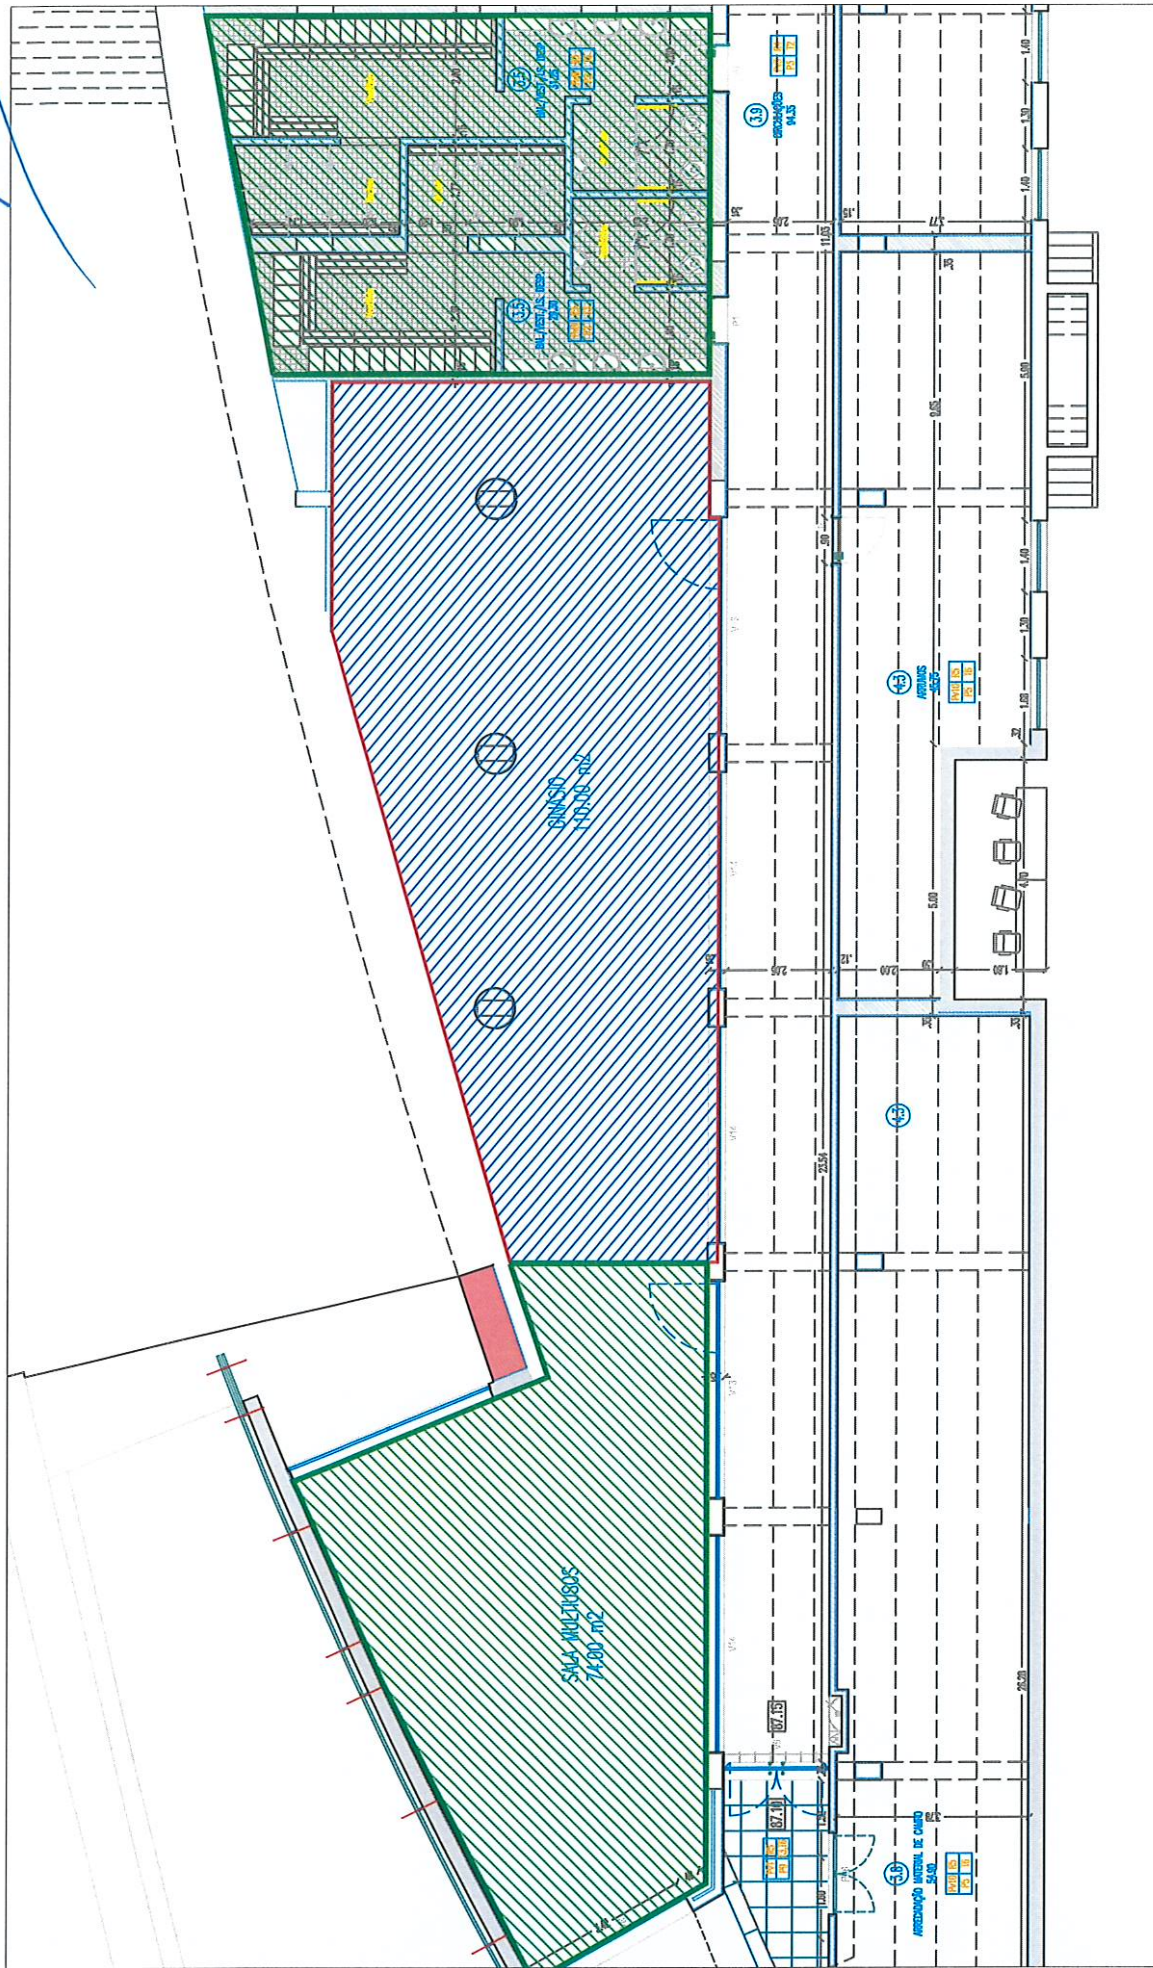

ms

ENTIDADE

Ginásio- Centro Desportivo Madeira
 MAIO 2020

plano -1

ÁREA CONCESSÃO - GINÁSIO: 110,00 m2

 USO EXCLUSIVO CONCESSÃO
 USO NÃO EXCLUSIVO CONCESSÃO

CONCURSO PÚBLICO CONCESSÃO GINÁSIO